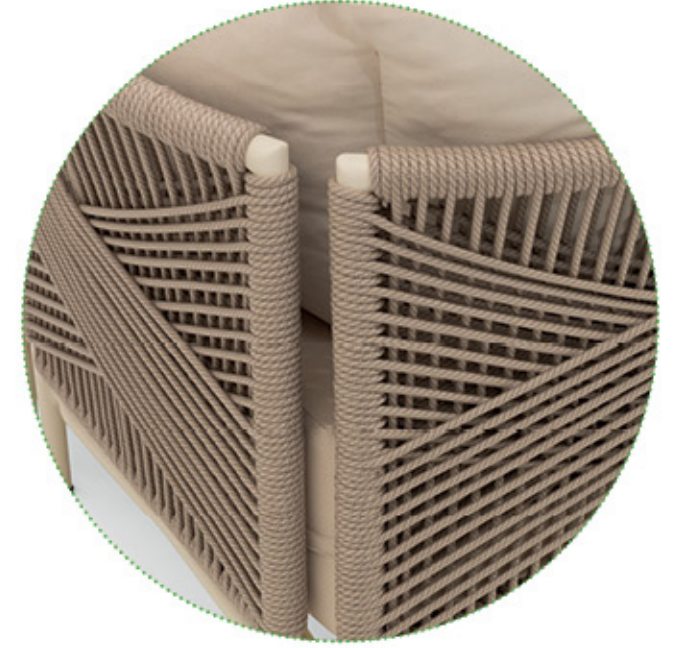

G-W : 60 cm
D-D : 100 cm
Y-H : 46 cm

FIYONK

Garden sofa

Zarif ve işlevsel tasarım anlayışını ergonomi ile buluşturan FİYONK koleksiyonu; oturma grubu, masa grubu ve köşe takımından oluşuyor.

The FİYONK collection consists of a sitting group, a dining set and a corner set, combining elegant and functional design principles with ergonomics.

FIYONK
Corner Sofa

ALUMINIUM ●

G-W : 75 cm
D-D : 74 cm
Y-H : 69 cm

G-W : 60 cm
D-D : 74 cm
Y-H : 69 cm

G-W : 75 cm
D-D : 65 cm
Y-H : 69 cm

G-W : 60 cm
D-D : 100 cm
Y-H : 46 cm

FIYONK

Corner Sofa