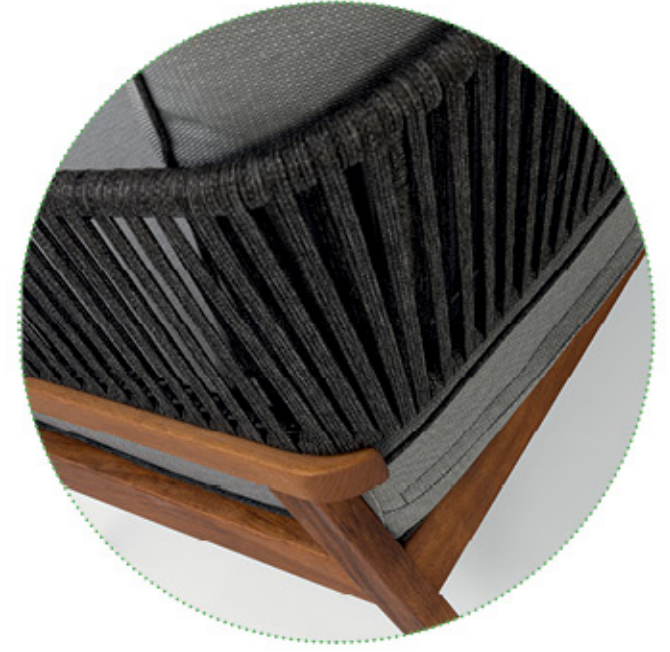

G-W : 132 cm
D-D : 74 cm
Y-H : 75 cm

G-W : 77 cm
D-D : 74 cm
Y-H : 75 cm

G-W : 72 cm
D-D : 140 cm
Y-H : 49 cm

ETNA

Garden sofa

Konforunuza uygun şekilde tasarlanan ETNA koleksiyonumuz keyfine düşkün olanlar için yepyeni bir tarz sunuyor. Zarif ve sportif hatlarıyla bahçenizin havasını değiştirecek bir oturma grubu. İroko ahşap ve alüminyum gövde ile dört mevsim kullanıma uygundur.