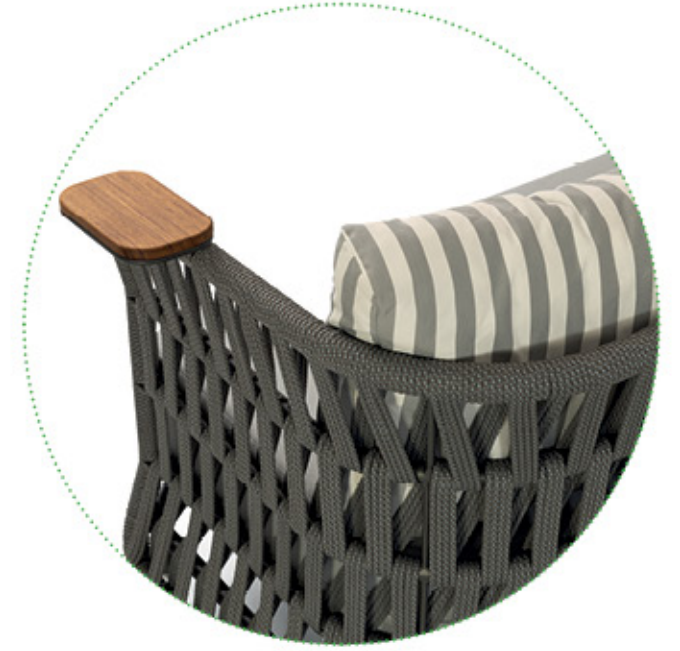

ISABEL-W

Garden sofa