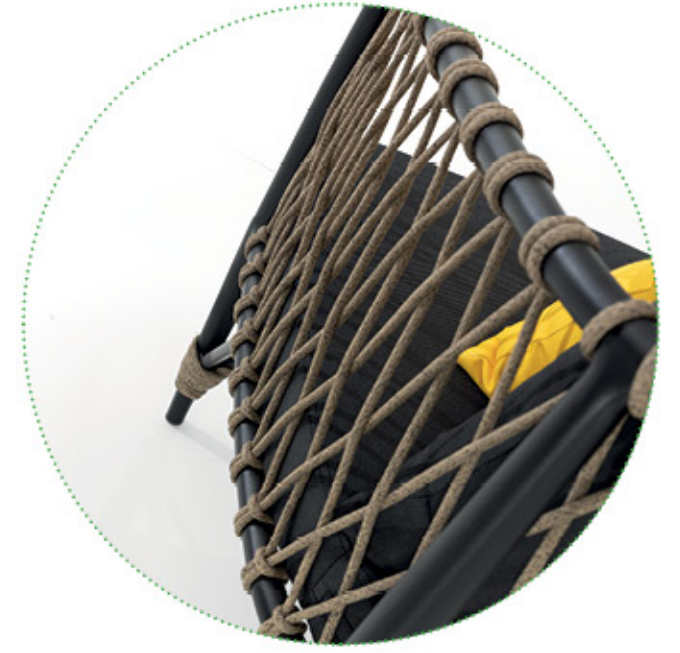

ADLER
Garden sofa

ALUMINIUM •

G-W : 200 cm
D-D : 72 cm
Y-H : 75 cm

G-W : 75 cm
D-D : 72 cm
Y-H : 75 cm

G-W : 64 cm
D-D : 115 cm
Y-H : 45 cm

ADLER

Garden sofa

ADLER Koleksiyonu, alüminyum ve akrilik ip örgüsünün uyumu, iroko ahşap sehpa ile dış mekanlarınızın görseelliğini bir üst seviyeye taşıyor.