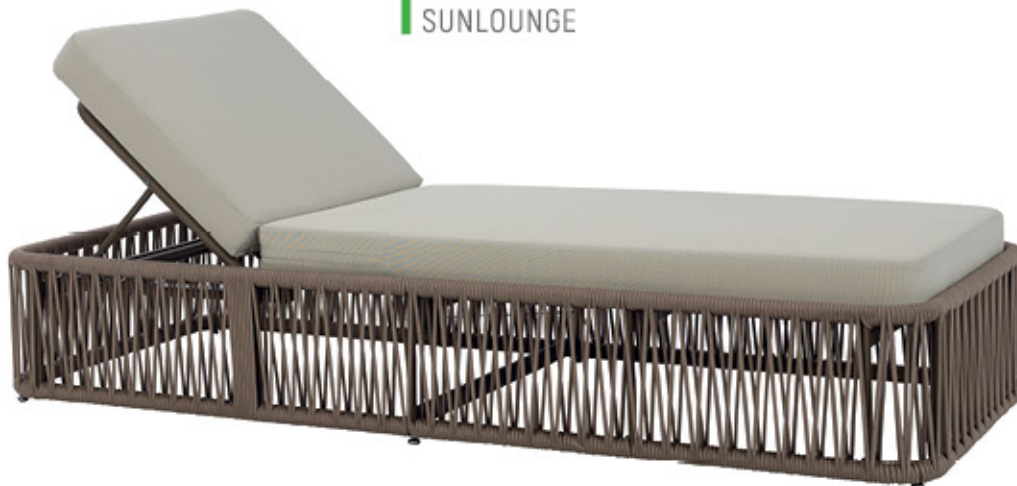

G-W. 30 / D-D.30 / Y-H.49

KULP

G-W. 40 / D-D.40 / Y-H.46

AMBER

G-W. 50 / D-D.50 / Y-H.50

FIYONK
DAYBEDS

G-W. 158 / D-D.188 / Y-H.69

FIYONK
SUNLOUNGE

G-W. 87 / D-D.175 / Y-H.69

IDEA
JOSEPHINE

G-W. 170 / D-D.270 / Y-H.68

IDEA
DAYBED

G-W. 140 / D-D.180 / Y-H.68

GAGRA
DAYBED

G-W. 142 / D-D.155 / Y-H.77

RELAX
DAYBED

G-W. 182 / D-D.182 / Y-H.160

G-W. 182 / D-D.182 / Y-H.97

FOCUS
SUNLOUNGE

G-W. 80 / D-D.200 / Y-H.41

NAYN
SUNLOUNGE

G-W. 80 / D-D.200 / Y-H.41

NATURA

garden